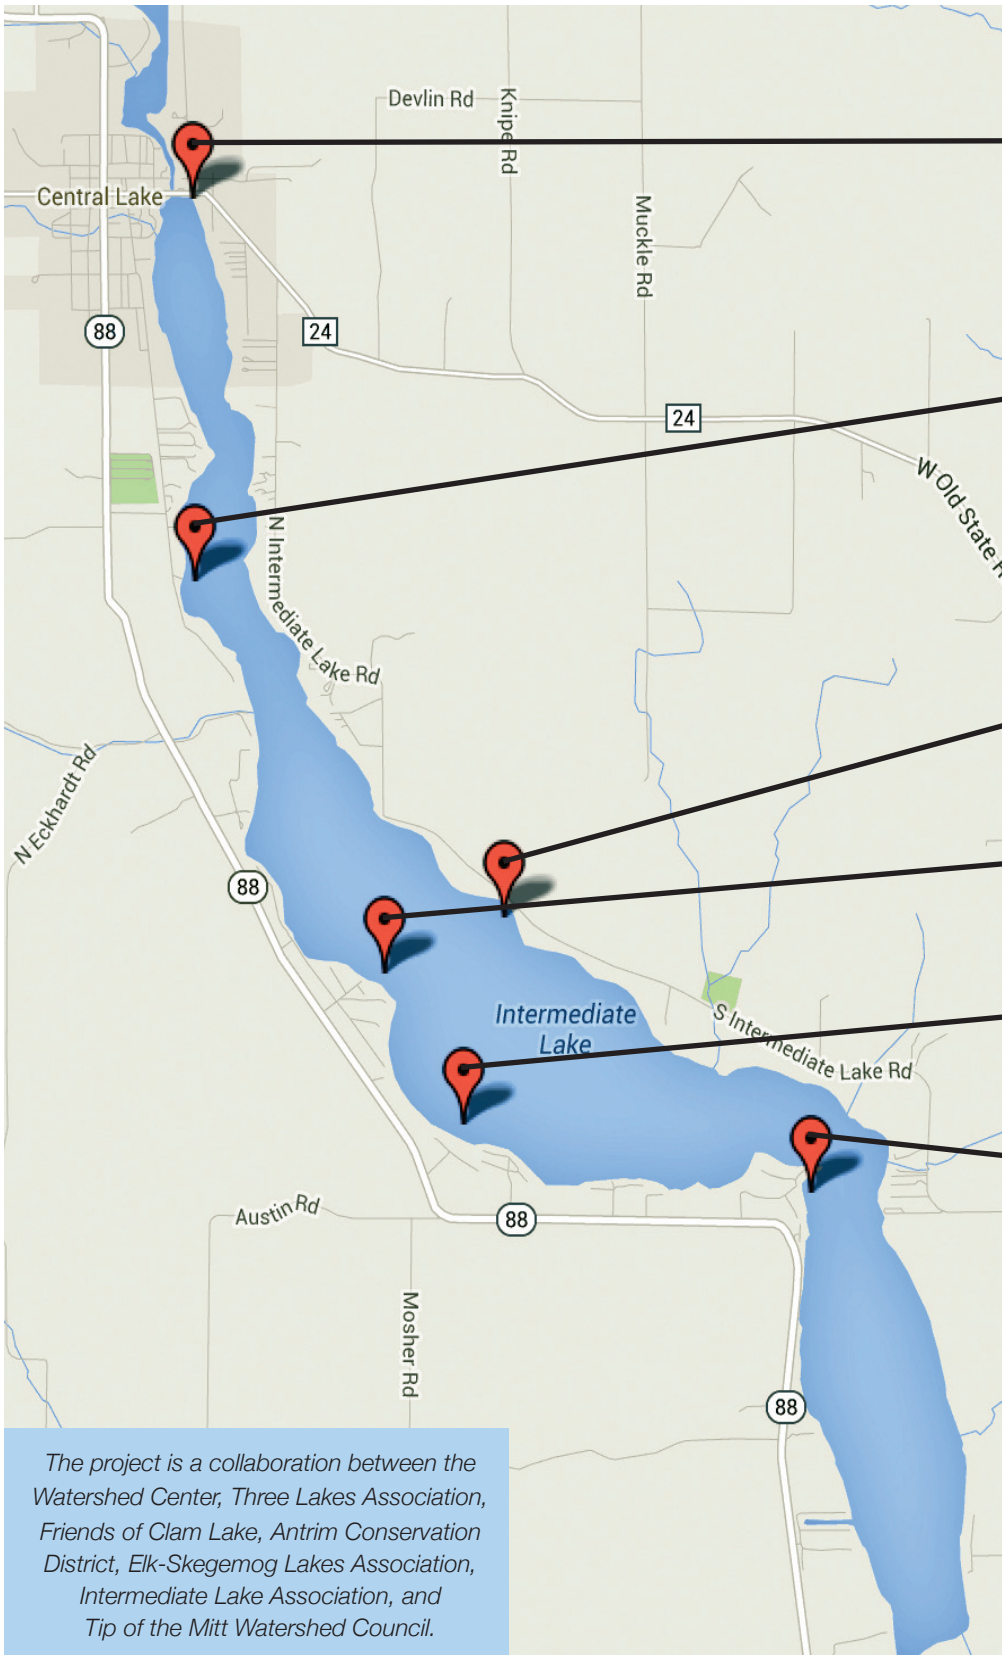

## **Intermediate Lake - IL01**

Latitude: 45.06993° N  
Longitude: 85.25759° W

## **Intermediate Lake - IL02**

Latitude: 45.050840° N  
Longitude: 85.257420° W

## **Intermediate Lake - IL10**

Latitude: 45.034167° N  
Longitude: 85.233888° W

## **Intermediate Lake - IL04**

Latitude: 45.023740° N  
Longitude: 85.236940° W